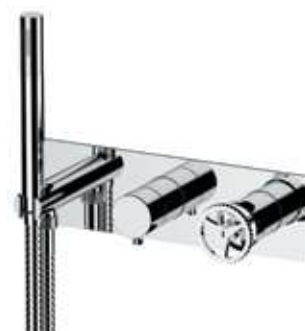

CH97D3

Set miscelatore a incasso a 3 vie per vasca/doccia su piastra rettangolare ultra-piatta, include: miscelatore, deviatore a 3 uscite, presa acqua con supporto, doccetta in ottone e flessibile 150 cm. Da completare con la seconda e la terza uscita acqua.

3-way built-in shower mixer set on ultra-flat rectangular plate, including: mixer, 3-way diverter, water connection with holder, brass hand shower and 150cm flexible hose. To be completed with the second and the third water outlet.

CR	FIN 1	FIN 2
€ 691,90	€ 1.107,10	€ 1.383,80