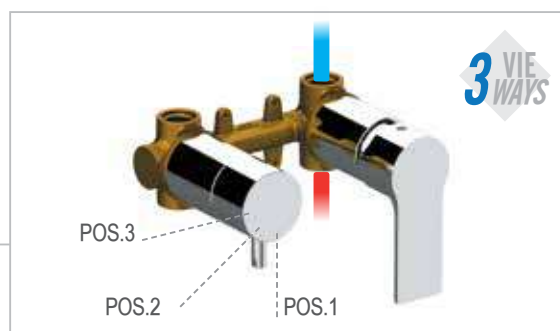

MISCELATORI A 2 O 3 VIE CON DEVIATORE MECCANICO - 2 OR 3-WAY MIXERS WITH MECHANICAL DIVERTER

I modelli di miscelatore a incasso per vasca o doccia che includono 92Z o 93Z nel codice prodotto utilizzano un deviatore meccanico in linea orizzontale. A seconda del modello scelto, si possono gestire 2 oppure 3 uscite acqua. Per selezionare l'uscita desiderata, posizionare la manopola del deviatore sulla posizione corrispondente.

Built-in bath or shower mixers that include 92Z or 93Z in the part number use a horizontally positioned mechanical diverter. Depending on the model chosen, 2 or 3 water outlets can be managed. To select the desired water outlet, turn the diverter knob to the corresponding position.

Con piastra orizzontale - <i>With horizontal plate</i>	92Z / 93Z
Con piastre tonde separate - <i>With separate round plates</i>	92ZP / 93ZP