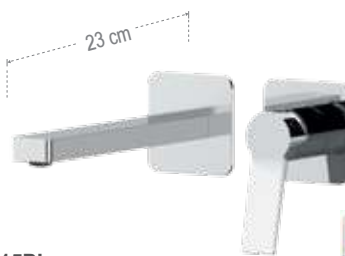

SL15PL
Miscelatore monocomando a incasso per lavabo, su due piastre tonde separate. Lunghezza bocca 23 cm.
Built-in single-lever basin mixer with two separate round plates. Spout length 23 cm.

	CR	FIN 1	FIN 2
SL	€ 346,80	€ 554,90	€ 693,60

	CR	FIN 1	FIN 2
DT	€ 374,80	€ 599,70	€ 749,60