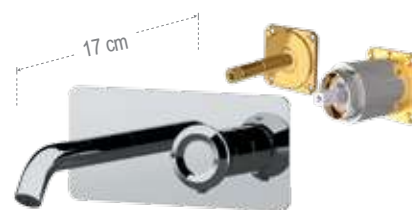

ET15KB

Miscelatore monocomando a incasso per lavabo da abbinare al box incasso. Piastra ultra-piatta. Lunghezza bocca 17 cm.

Single-lever built-in basin mixer, with ultra-flat wall flange. To match with the built-in box. Spout length 17 cm.

CR	FIN 1	FIN 2
€ 295,80	€ 473,30	€ 591,60