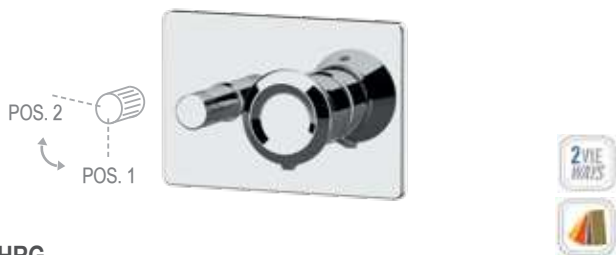

ET09HRG

Miscelatore a incasso per vasca/doccia con deviatore a 2 vie con vitone ceramico, su piastra rettangolare, installazione orizzontale. Per selezionare l'uscita desiderata, la manopola del deviatore deve essere ruotata da una posizione all'altra.

Built-in bath/shower mixer with 2-way diverter with ceramic head valve, on rectangular plate, horizontal mounting. To select the desired output, the diverter knob must be turned from one position to the other.

CR	FIN 1	FIN 2
€ 165,60	€ 265,00	€ 331,20