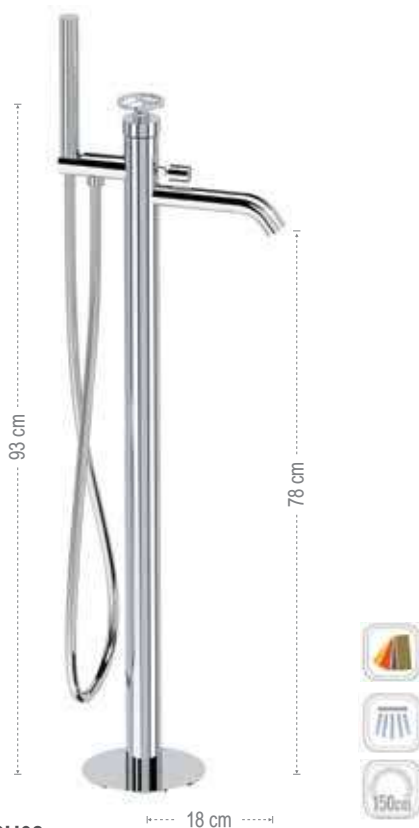

CH08

Miscelatore bordo vasca da pavimento, con deviatore e kit doccia in ottone.

Floor mounting single-lever bath mixer, with diverter and brass hand shower kit.

CR	FIN 1	FIN 2
€ 1.281,60	€ 2.050,60	€ 2.563,20