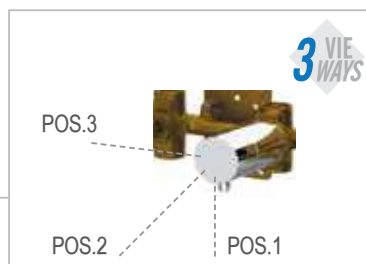

MISCELATORI A 2 O 3 VIE CON DOCCETTA INTEGRATA - 2 OR 3-WAY MIXERS WITH HAND SHOWER

Questi miscelatori a incasso per vasca o doccia utilizzano un deviatore meccanico a scelta tra 2 o 3 vie. La parte a incasso è un corpo unico che collega miscelatore, deviatore e la presa acqua del kit doccia. Da completare con una seconda uscita acqua (ed una terza uscita a seconda del modello): ad esempio soffione, getti o bocca a incasso.

These built-in bath and shower mixers use a mechanical diverter for 2 or 3 outlets. The built-in part is a single block for mixer, diverter and the hand shower kit. To be completed with a second water outlet (and third one depending on model): E.g. shower head, body-jets or wall spout.

Con piastra rettangolare - *With rectangular plate*

97D

Con piastre tonde separate - *With separate round plates*

97PD

MISCELATORI A 2 O 3 VIE CON BOCCA INTEGRATA - 2/3 WAY MIXERS WITH WALL SPOUT

Questi miscelatori a incasso per vasca e doccia utilizzano un deviatore meccanico a scelta tra 2 o 3 vie. La parte a incasso è un corpo unico che collega miscelatore, deviatore e la bocca a muro. Da completare con una seconda uscita acqua (ed una terza uscita a seconda del modello): ad esempio soffione, getti o doccia.

These built-in bath and shower mixers use a mechanical diverter for 2 or 3 outlets. The built-in part is a single block for mixer, diverter and the wall spout. To be completed with a second water outlet (and third one depending on model): E.g. shower head, body-jets or hand shower.

Con piastra rettangolare - *With rectangular plate*

54D

Con piastre tonde separate - *With separate round plates*

54PD