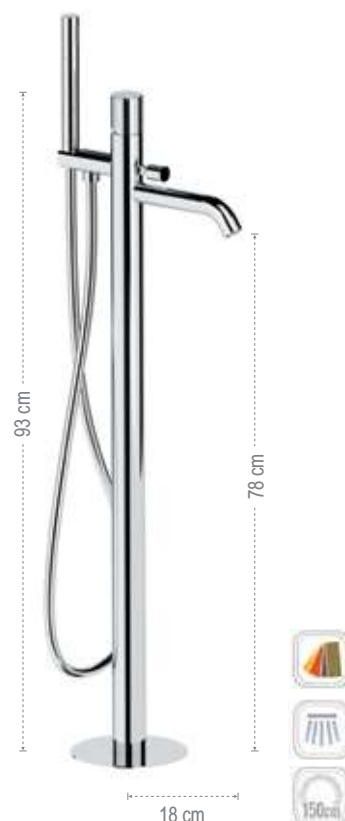

CEC08

Miscelatore bordo vasca da pavimento, con deviatore e kit doccetta in ottone.

Floor mounting single-lever bath mixer, with diverter and brass hand shower kit.

CR	FIN 1	FIN 2
€ 1.246,30	€ 1.994,10	€ 2.492,60