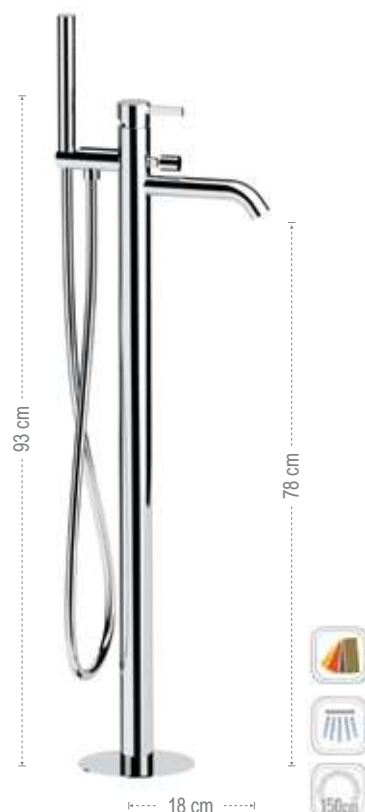

MC08

Miscelatore bordo vasca da pavimento, con deviatore e kit doccia in ottone.

Floor mounting single-lever bath mixer, with diverter and brass hand shower kit.

CR	FIN 1	FIN 2
€ 1.180,70	€ 1.889,20	€ 2.361,40