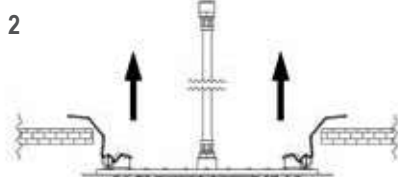

Mantenendo il soffione leggermente inclinato procedere caricando ed inserendo le rimanenti due molle come da immagine 2.

While keeping the shower head slightly inclined, proceed by spring-loading and inserting the two other springs as shown in picture 2.