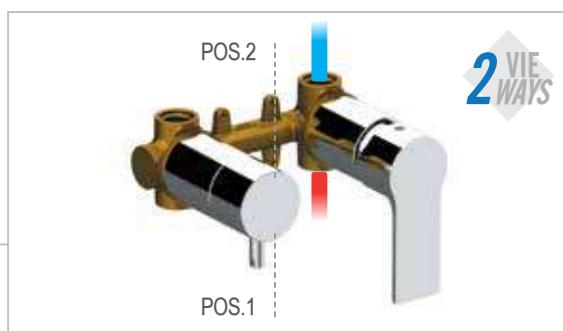

MISCELATORI A 2 O 3 VIE CON DEVIATORE MECCANICO - 2 OR 3-WAY MIXERS WITH MECHANICAL DIVERTER

I modelli di miscelatore a incasso per vasca o doccia che includono 92Z o 93Z nel codice prodotto utilizzano un deviatore meccanico in linea orizzontale. A seconda del modello scelto, si possono gestire 2 oppure 3 uscite acqua. Per selezionare l'uscita desiderata, posizionare la manopola del deviatore sulla posizione corrispondente.

Built-in bath or shower mixers that include 92Z or 93Z in the part number use a horizontally positioned mechanical diverter. Depending on the model chosen, 2 or 3 water outlets can be managed. To select the desired water outlet, turn the diverter knob to the corresponding position.

Con piastra orizzontale - <i>With horizontal plate</i>	92Z / 93Z
Con piastre tonde separate - <i>With separate round plates</i>	92ZP / 93ZP