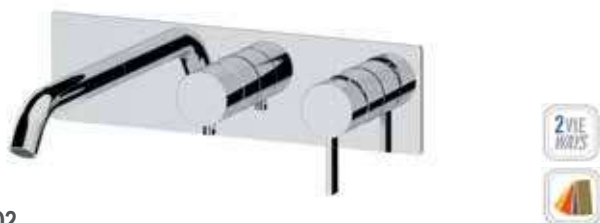

MC54D2

Set miscelatore a incasso a 2 vie per vasca/doccia su piastra unica rettangolare ultra-piatta, include miscelatore monocomando, deviatore a 2 uscite, bocca a muro. Da completare con la seconda uscita.

2-way built-in mixer set for bathtub / shower on single ultra-flat rectangular plate, including single-lever mixer, 2-way diverter, wall spout. To be completed with the second water outlet.

CR	FIN 1	FIN 2
€ 549,10	€ 878,60	€ 1.098,20

3 VIE
WAYS