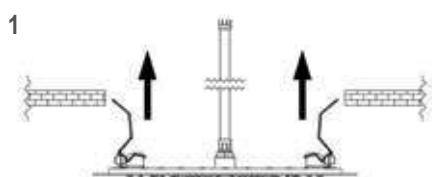

APPLICAZIONE A SOFFITTO "EASY FIX" - "EASY FIX" CEILING APPLICATION

Per questa tipologia di soffione e con questo specifico sistema di fissaggio sono previste quattro molle per ogni soffione.

Nell'immagine 1 si evidenzia il primo movimento necessario:

caricare due molle vicine tra loro mettendole quasi in posizione verticale rispetto al soffione ed inserirle all'interno del foro precedentemente preparato. Rilasciare le stesse delicatamente.

For this spec shower-head with this specific mounting system, four springs are installed on each head.

In picture 1, you shall see the first needed movement to activate them:

Spring-load two springs next to each other placing them almost vertically and insert them in the hole in the ceiling; Release them gently;