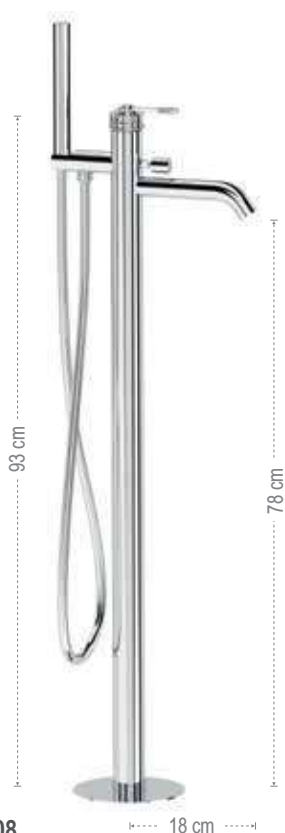

AL08

Miscelatore bordo vasca da pavimento, con deviatore e kit doccia in ottone.
Floor mounting single-lever bath mixer, with diverter and brass hand shower kit.

CR	FIN 1	FIN 2
€ 1.286,00	€ 2.057,60	€ 2.572,00