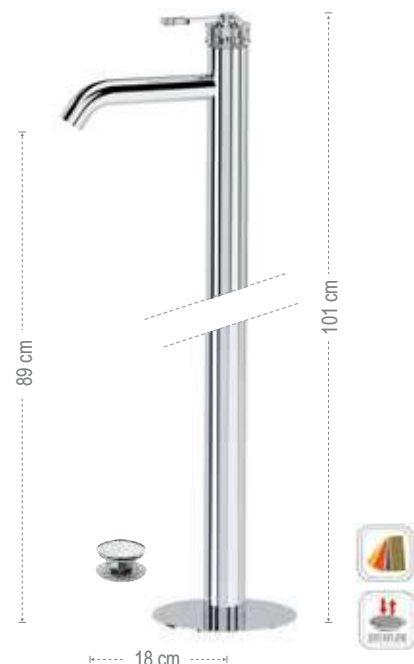

AL18

Miscelatore monocomando da pavimento per lavabo, scarico click-clack con troppopieno incluso.

Floor mounting single-lever basin mixer, click-clack waste with overflow included.

CR	FIN 1	FIN 2
€ 1.123,40	€ 1.797,50	€ 2.246,80