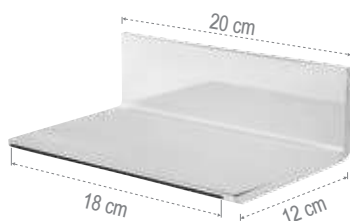

BOCCHIE A CASCATA
WATERFALL SPOUTS

359XL

Bocca a parete a L con getto a cascata, in acciaio INOX lucidato a specchio.

L-shaped wall-mounting spout with waterfall jet, mirror polished stainless steel.

CR
€ 441,80