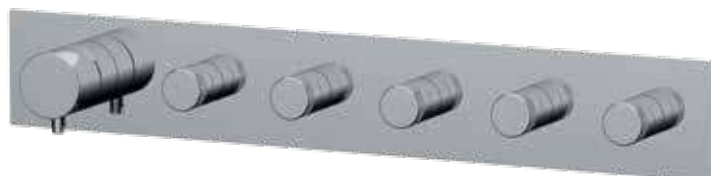

N98D5

5 vie 5-way

CR	FIN 1	FIN 2
€ 1.090,40	€ 1.744,70	€ 2.180,80

CON PIASTRE TONDE SEPARATE
WITH SEPARATE ROUND PLATES