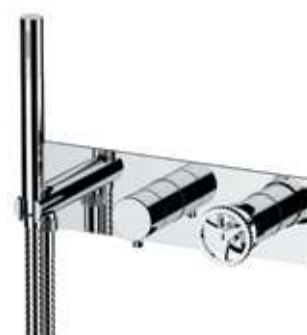

CH97D2

Set miscelatore a incasso a 2 vie per vasca/doccia su piastra rettangolare ultra-piatta, include: miscelatore, deviatore a 2 uscite, presa acqua con supporto, doccetta in ottone e flessibile 150 cm. Da completare con la seconda uscita.

2-way built-in shower mixer set on ultra-flat rectangular plate, including: mixer, 2-way diverter, water connection with holder, brass hand shower and 150cm flexible hose. To be completed with the second water outlet.

CR	FIN 1	FIN 2
€ 666,00	€ 1.065,60	€ 1.332,00