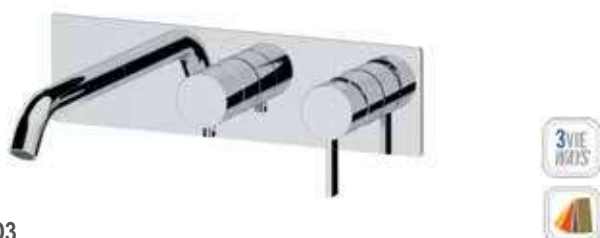

MC54D3

Set miscelatore a incasso a 3 vie per vasca/doccia su piastra unica rettangolare ultra-piatta, include miscelatore monocomando, deviatore a 3 uscite, bocca a muro. Da completare con la seconda e la terza uscita acqua.

3-way built-in mixer set for bathtub / shower on single ultra-flat rectangular plate, including single-lever mixer, 3-way diverter, wall spout. To be completed with the second and the third water outlet.

CR	FIN 1	FIN 2
€ 572,70	€ 916,40	€ 1.145,40