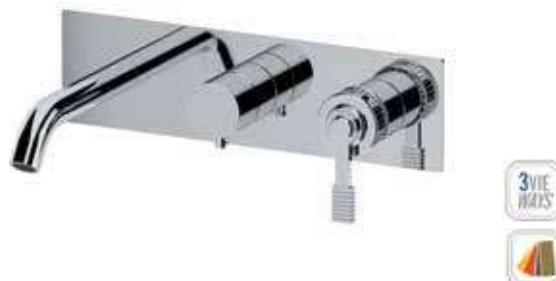

AL54D3

Set miscelatore a incasso a 3 vie per vasca/doccia su piastra unica rettangolare ultra-piatta, include miscelatore monocomando, deviatore a 3 uscite, bocca a muro. Da completare con la seconda e la terza uscita acqua.

3-way built-in mixer set for bathtub / shower on single ultra-flat rectangular plate, including single-lever mixer, 3-way diverter, wall spout. To be completed with the second and the third water outlet.

CR	FIN 1	FIN 2
€ 678,00	€ 1.084,80	€ 1.356,00