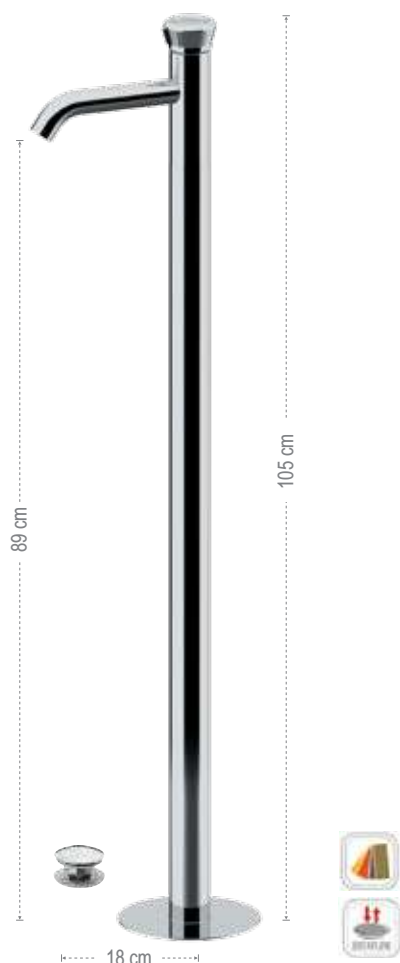

ET18
Miscelatore monocomando da pavimento per lavabo, scarico click-clack con troppopieno incluso.
Floor mounting single-lever basin mixer, click-clack waste with overflow included.

CR	FIN 1	FIN 2
€ 1.066,60	€ 1.706,60	€ 2.133,20