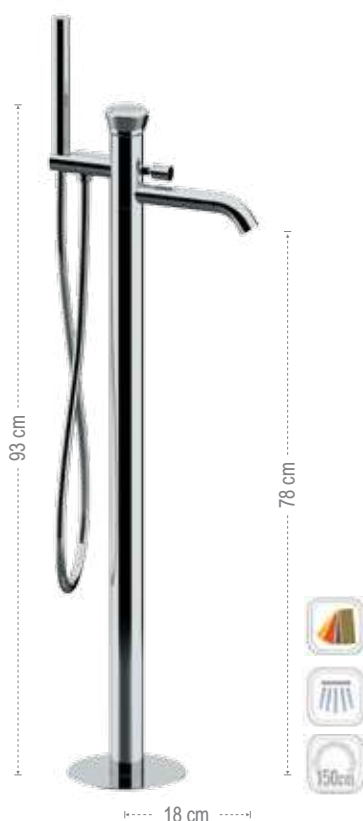

CR	FIN 1	FIN 2
€ 322,50	€ 516,00	€ 645,00

**ET05**

Miscelatore monocomando per vasca, senza kit doccia.

*Wall mounted single-lever bath mixer, without shower kit.*

CR	FIN 1	FIN 2
€ 281,00	€ 449,60	€ 562,00