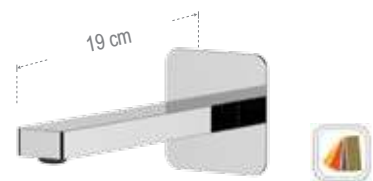

BOCCE - SPOUT

91SL

Bocca a incasso. Lunghezza bocca: 19 cm.

CR	FIN 1	FIN 2
€ 138,30	€ 221,30	€ 276,60