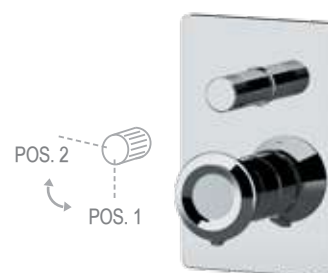

ET09HG

Miscelatore a incasso per vasca/doccia con deviatore a 2 vie a vitone ceramico, su piastra rettangolare. Per selezionare l'uscita desiderata, la manopola del deviatore deve essere ruotata da una posizione all'altra.
Built-in bath/shower mixer with 2-way diverter with ceramic head valve, on rectangular wall flange. To select the desired output, the diverter knob must be turned from one position to the other.

CR	FIN 1	FIN 2
€ 162,00	€ 259,20	€ 324,00