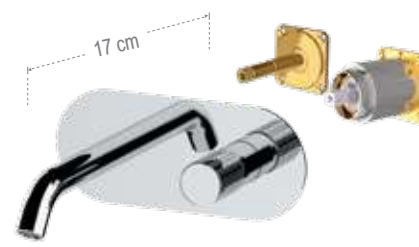

CEC15KB
Miscelatore monocomando a incasso per lavabo da abbinare al box incasso. Piastra ultra-piatta. Lunghezza bocca 17 cm.
Single-lever built-in basin mixer, with ultra-flat wall flange. To match with the built-in box. Spout length 17 cm.

CR	FIN 1	FIN 2
€ 341,40	€ 546,30	€ 682,80