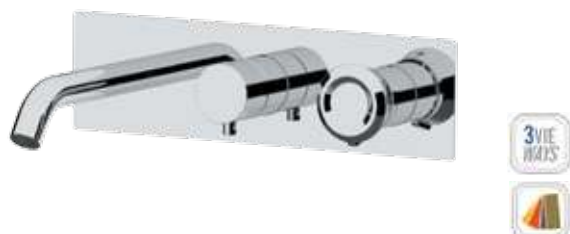

ET54D3

Set miscelatore a incasso a 3 vie per vasca/doccia su piastra unica rettangolare ultra-piatta, include miscelatore monocomando, deviatore a 3 uscite, bocca a muro. Da completare con la seconda e la terza uscita acqua.

3-way built-in mixer set for bathtub / shower on single ultra-flat rectangular plate, including single-lever mixer, 3-way diverter, wall spout. To be completed with the second and the third water outlet.

CR	FIN 1	FIN 2
€ 615,60	€ 985,00	€ 1.231,20