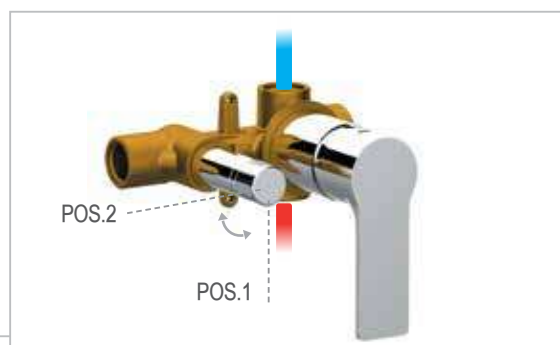

NUOVI MISCELATORI A INCASSO PER VASCA E DOCCIA NEW BUILT-IN MIXERS FOR BATH AND SHOWER

Nuove opzioni di miscelatori a incasso si aggiungono ai modelli più tradizionali già disponibili nel catalogo generale Remer, aumentando le prestazioni e la creatività progettuale per le aree del bagno dedicate a doccia e vasca.

New built-in mixer options added to the more traditional models already available in the Remer general catalogue, increasing performance and design creativity in the areas dedicated to the shower and bathtub.

MISCELATORI A 2 VIE CON DEVIATORE CERAMICO - 2-WAY MIXER WITH CERAMIC DIVERTER

I modelli di miscelatore a incasso per vasca o doccia che includono 09H nel codice prodotto utilizzano un deviatore a 2 vie con vitone ceramico. Per selezionare l'uscita desiderata, la manopola del deviatore deve essere ruotata da una posizione all'altra.

Built-in bath or shower mixers that include 09H in the product code use a 2-way diverter with ceramic head valve. To select the desired output, the diverter knob must be turned from one position to the other.

Con piastra tonda <i>With round plate</i>	09H
Con piastra rettangolare verticale <i>With rectangular vertical plate</i>	09HG
Con piastra rettangolare orizzontale <i>With rectangular horizontal plate</i>	09HRG